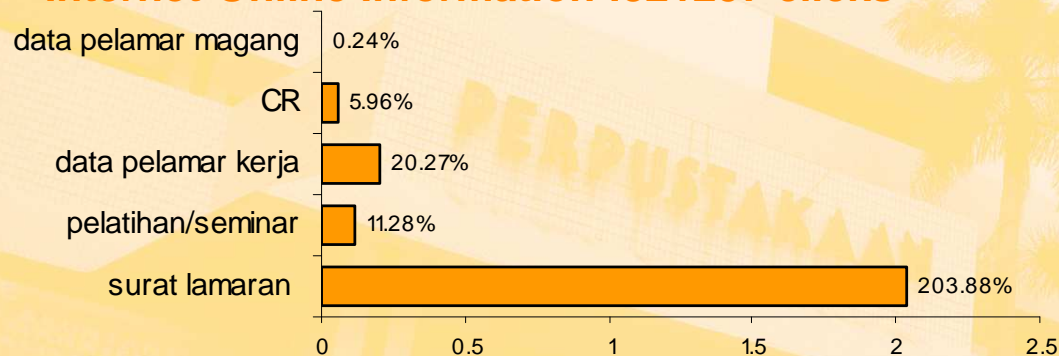

Jenis Layanan

	surat lamaran	Seminar/Pelatihan	CR	data pelamar kerja	data pelamar magang	TOTAL*
Farmasi	420	35	6	84	1	546
Hukum	2950	121	48	209	0	3328
Ekonomi	7343	268	207	705	17	8540
Politeknik	2727	154	12	200	2	3095
Psikologi	2987	137	99	281	4	3508
Teknik	6803	274	280	731	4	8092
Biotek	158	26	14	34	-	232
S2 + profesi	1622	364	62	234	1	2283
TOTAL*	24920	1379	728	2478	29	29534

Internet-Online Information :321257 clicks